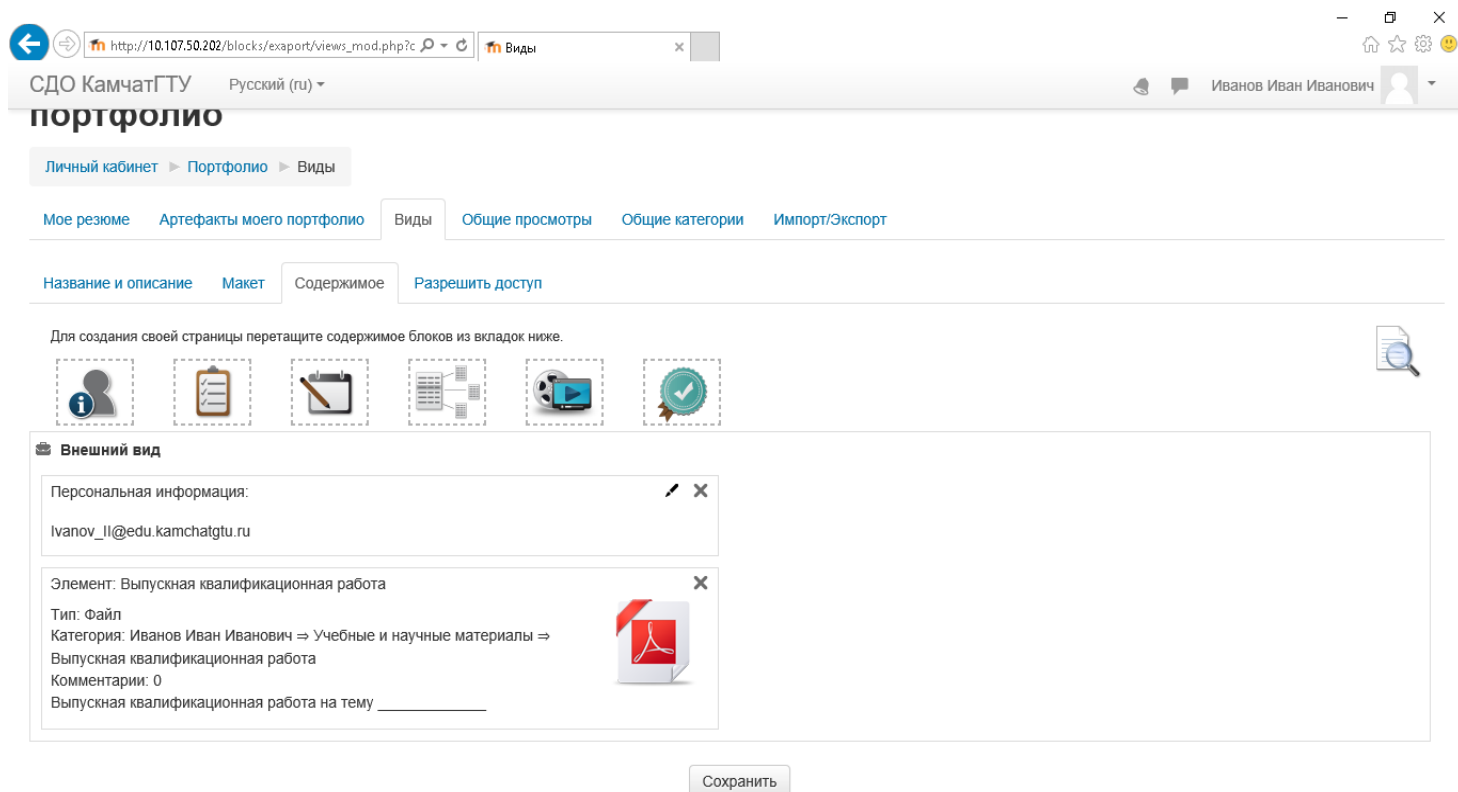

С помощью мыши перетащите указанные иконки в поле внешний вид. Установите галочки на всех доступных данных.

Нажмите кнопку добавить.

Установите галочки напротив всех документов, которые вы разместили.

Таким образом, у Вас должно получиться примерно вот так: