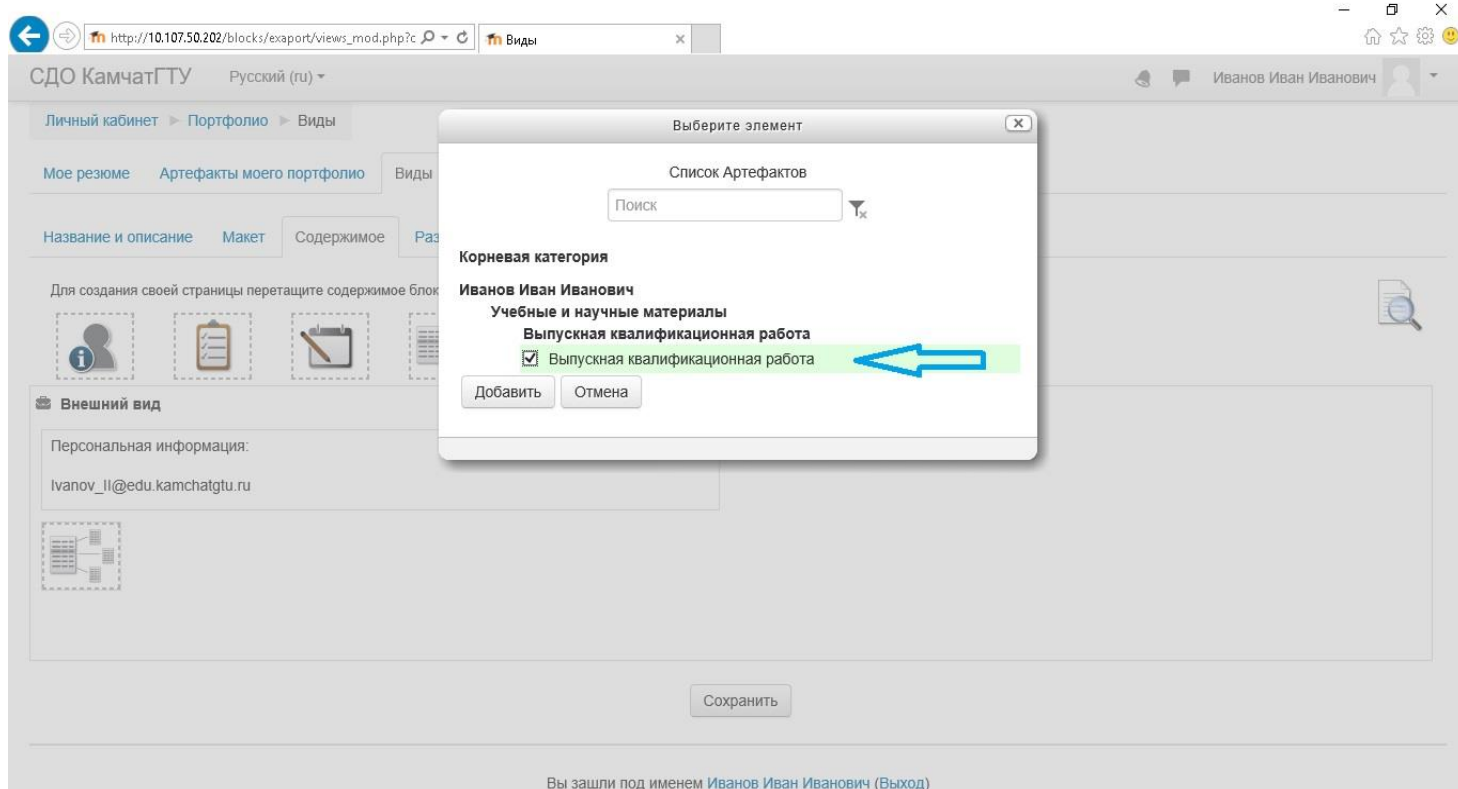

## портфолио

Личный кабинет > Портфолио > Виды

Мое резюме Артефакты моего портфолио **Виды** Общие просмотры Общие категории Импорт/Экспорт

Пожалуйста, создайте новый Вид

Управление видами.

**Добавить Вид**

Вы зашли под именем Иванов Иван Иванович (Выход)  
В начало

В открывшейся форме необходимо ввести название вида, введите «Портфолио XXX», где XXX - Ваше ФИО.

Нажмите кнопку сохранить.

В открывшейся форме необходимо выбрать данные которые будут доступны для просмотра.

С помощью мыши перетащите указанные иконки в поле внешний вид. Установите галочки на всех доступных данных.

Нажмите кнопку добавить.

Установите галочки напротив всех документов, которые вы разместили.

Таким образом, у Вас должно получиться примерно вот так: