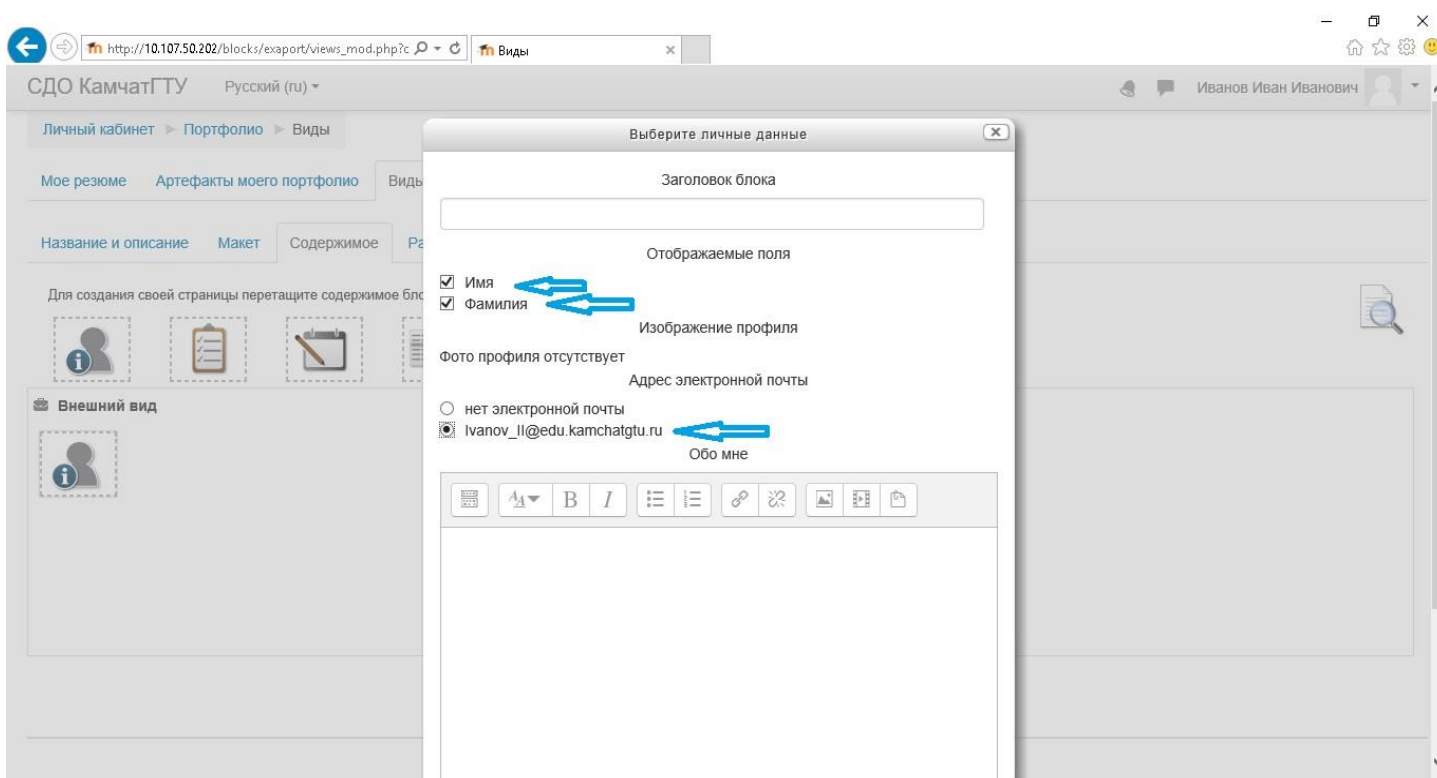

Нажмите кнопку добавить.