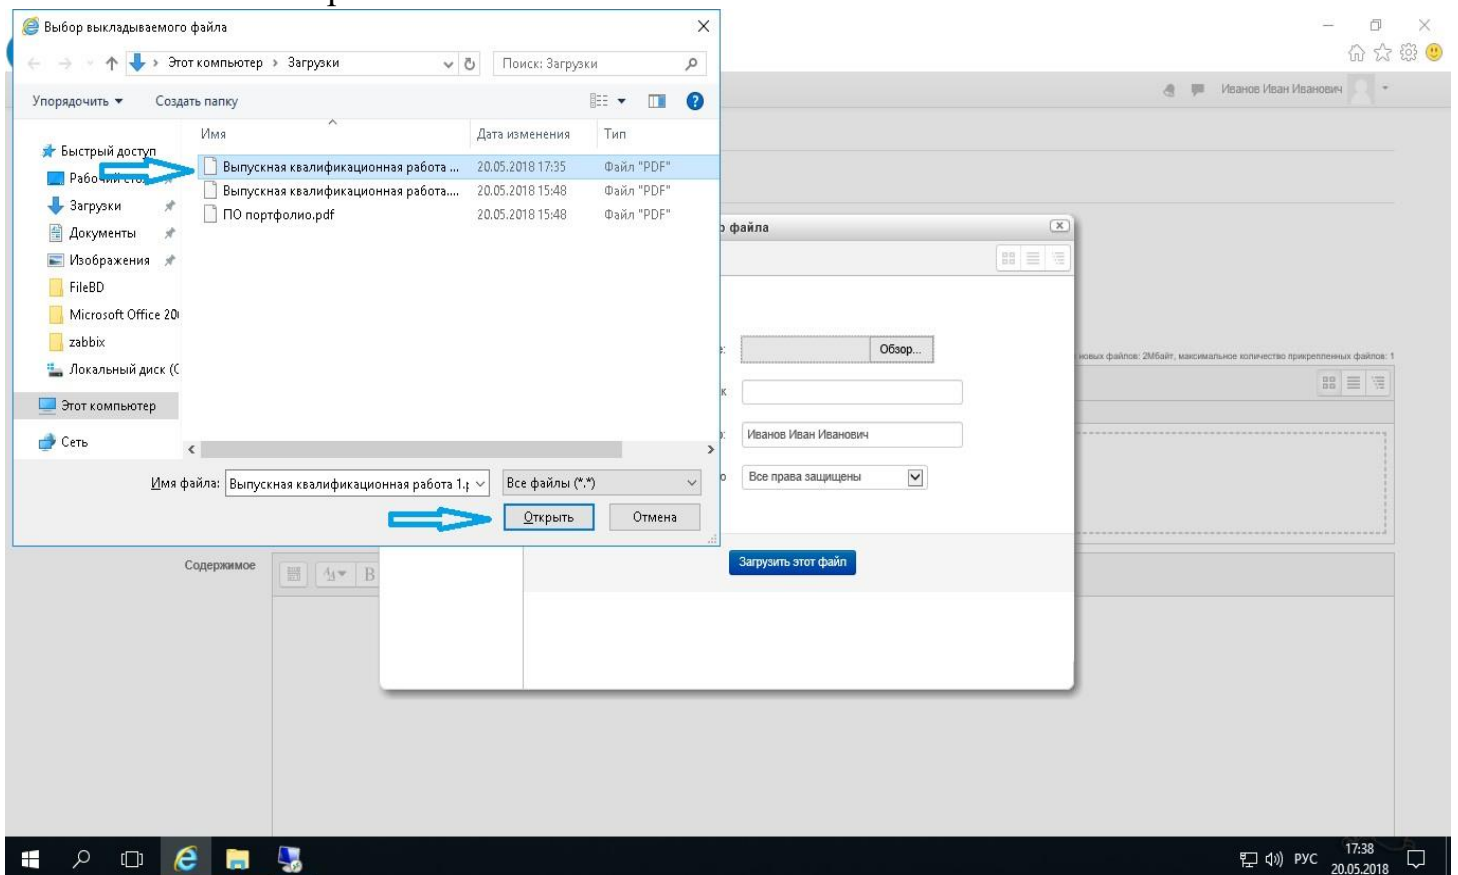

При открытии формы добавления файла, выберите пункт «Загрузить файл» далее нажмите «Обзор».