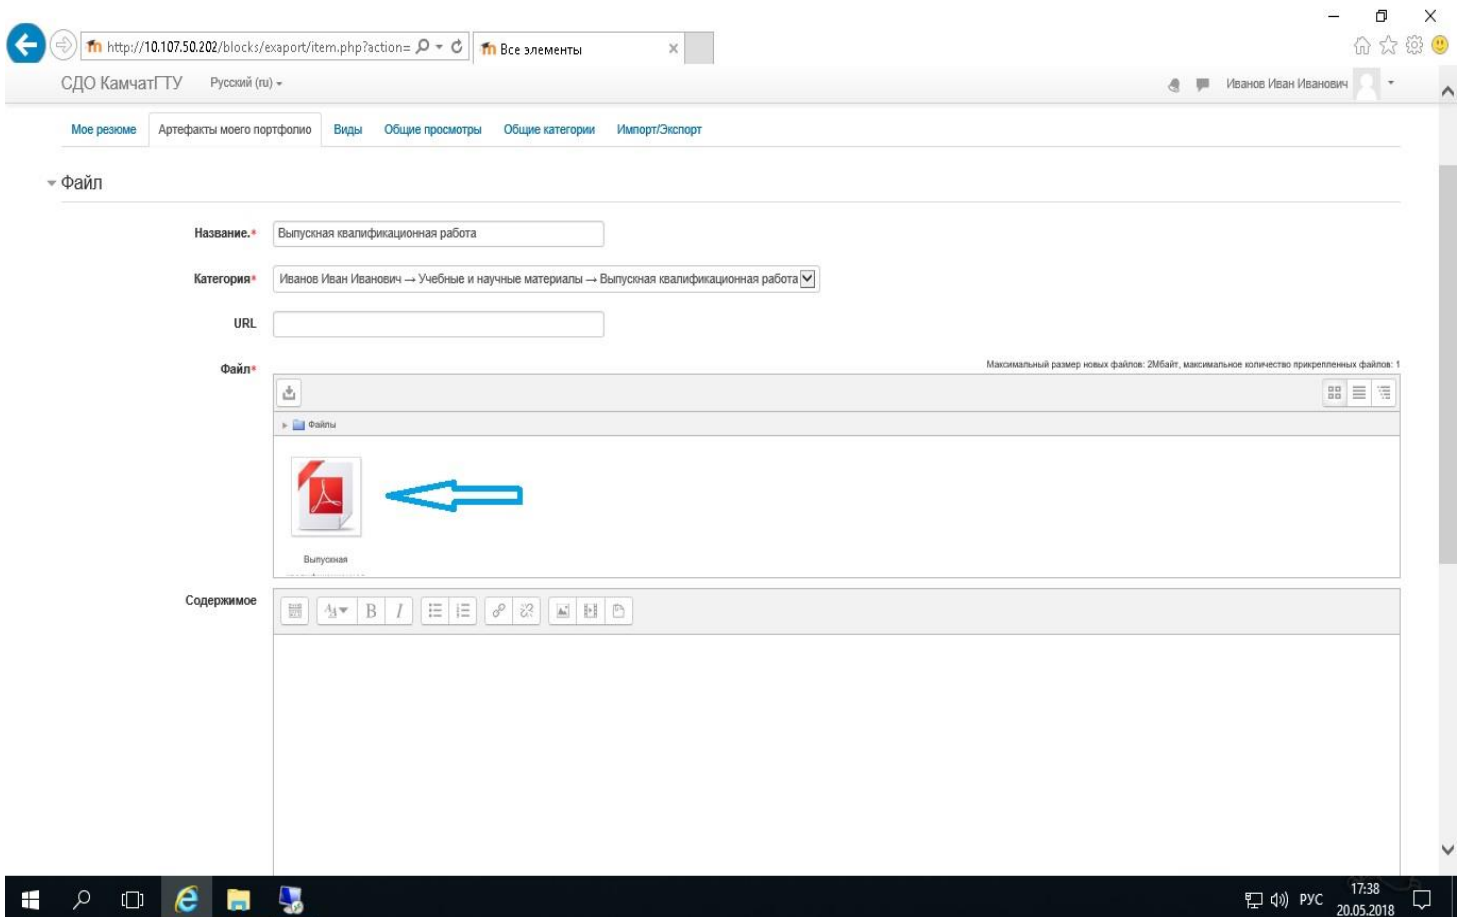

Содержимое

При открытии формы добавления файла, выберите пункт «Загрузить файл» далее нажмите «Обзор».

Выберите необходимый файл, далее нажмите открыть.

Файл выбран, нажмите кнопку «Загрузить этот файл»

Файл загружен.

В нижней части формы нажмите «Подтвердить».

Аналогичным образом добавляются материалы в другие подкатегории портфолио.

Для быстрого переключения между категориями и подкатегориями портфолио можете использовать выпадающий список.